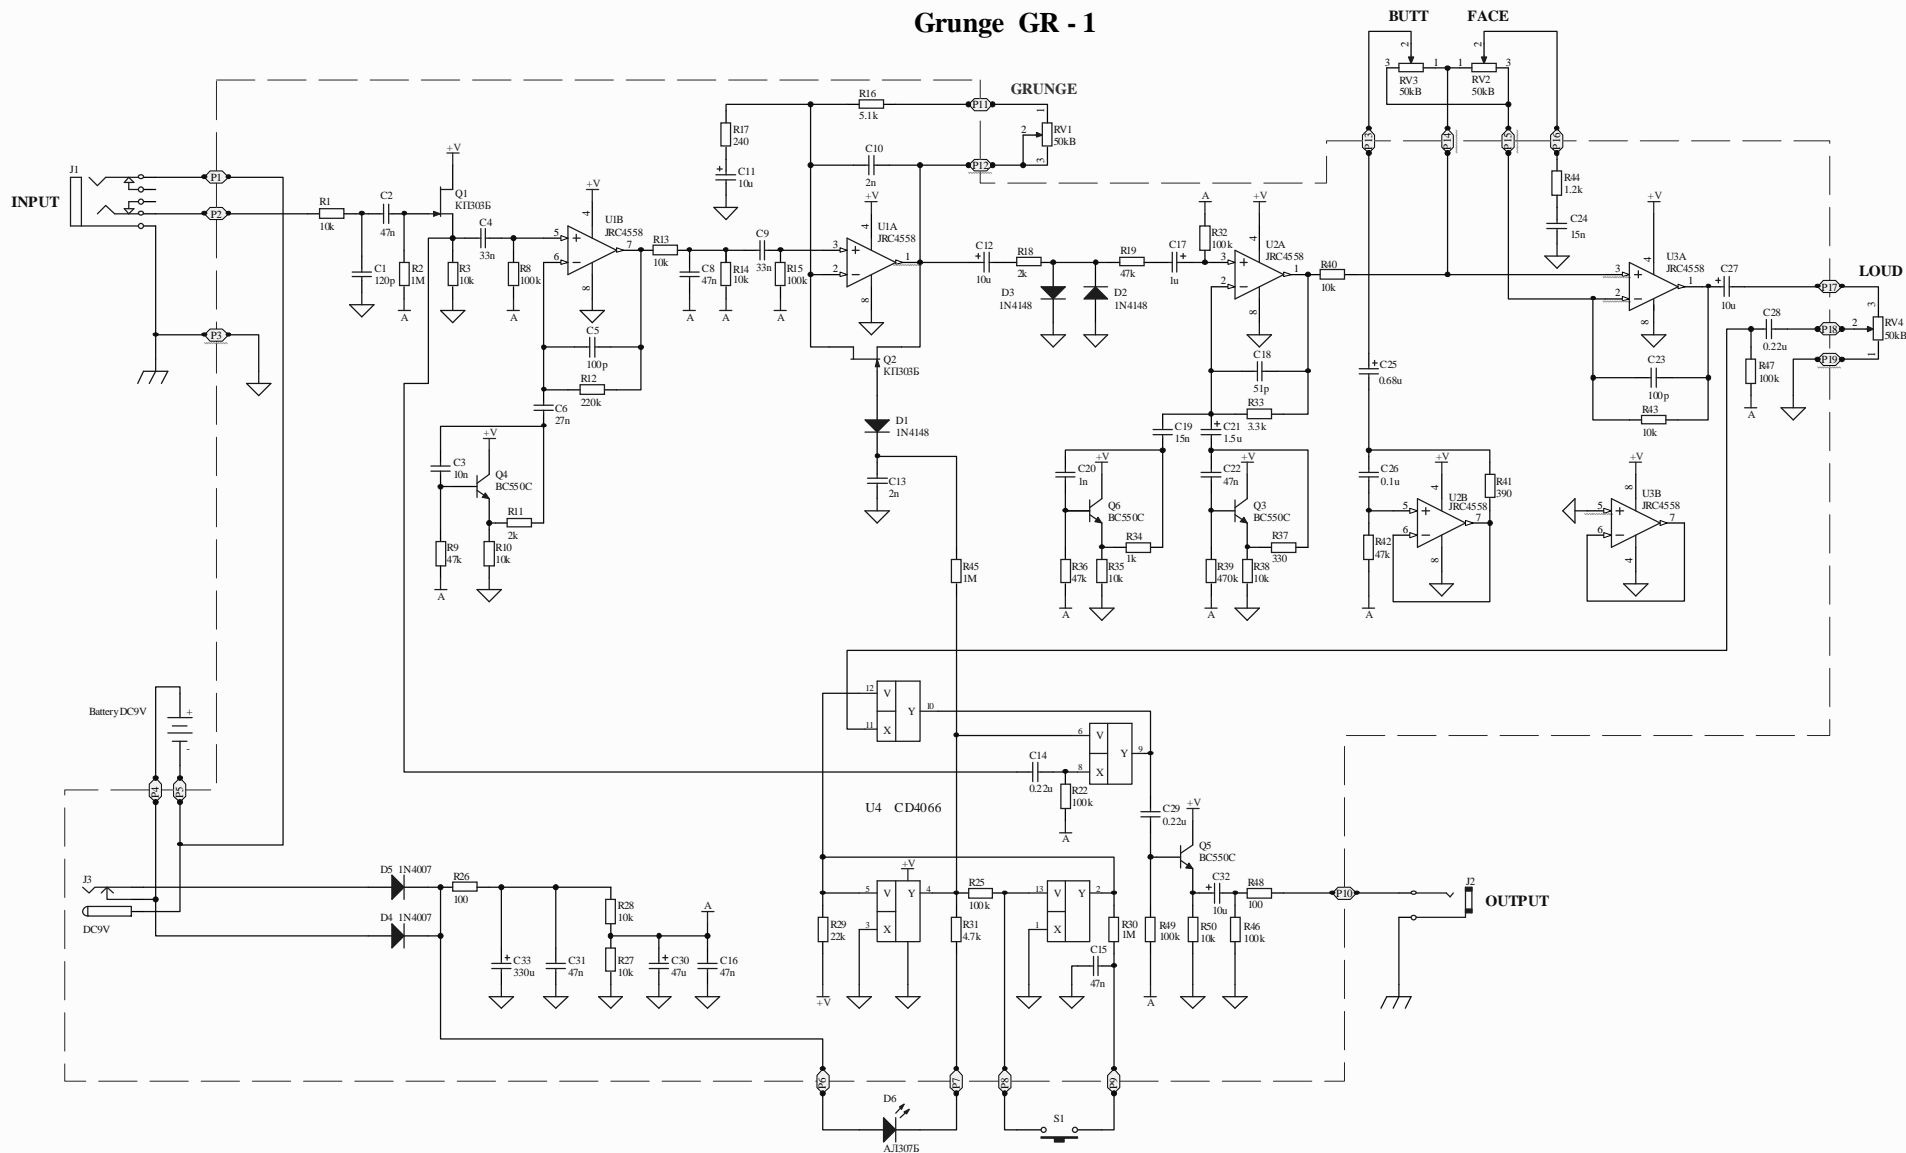

Grunge GR - 1

Имя (Имя Фамилия)	М. И. Ягмурданов
Специальность	Инженер-проектировщик
Специальность	Электротехника
Место работы	
Место работы	
Место работы	
Место работы	
Место работы	
Место работы	

Дата			Лист		
Имя	Имя	Имя	Лист	Место	Место
Фамилия	Фамилия	Фамилия			
Город	Город	Город	Лист	Листка	1
Город					
Город					
Город					
Город					

GR1.00.00.000.33

Педаль GR1

Схема электрическая принципиальная

Yerasov music corp.