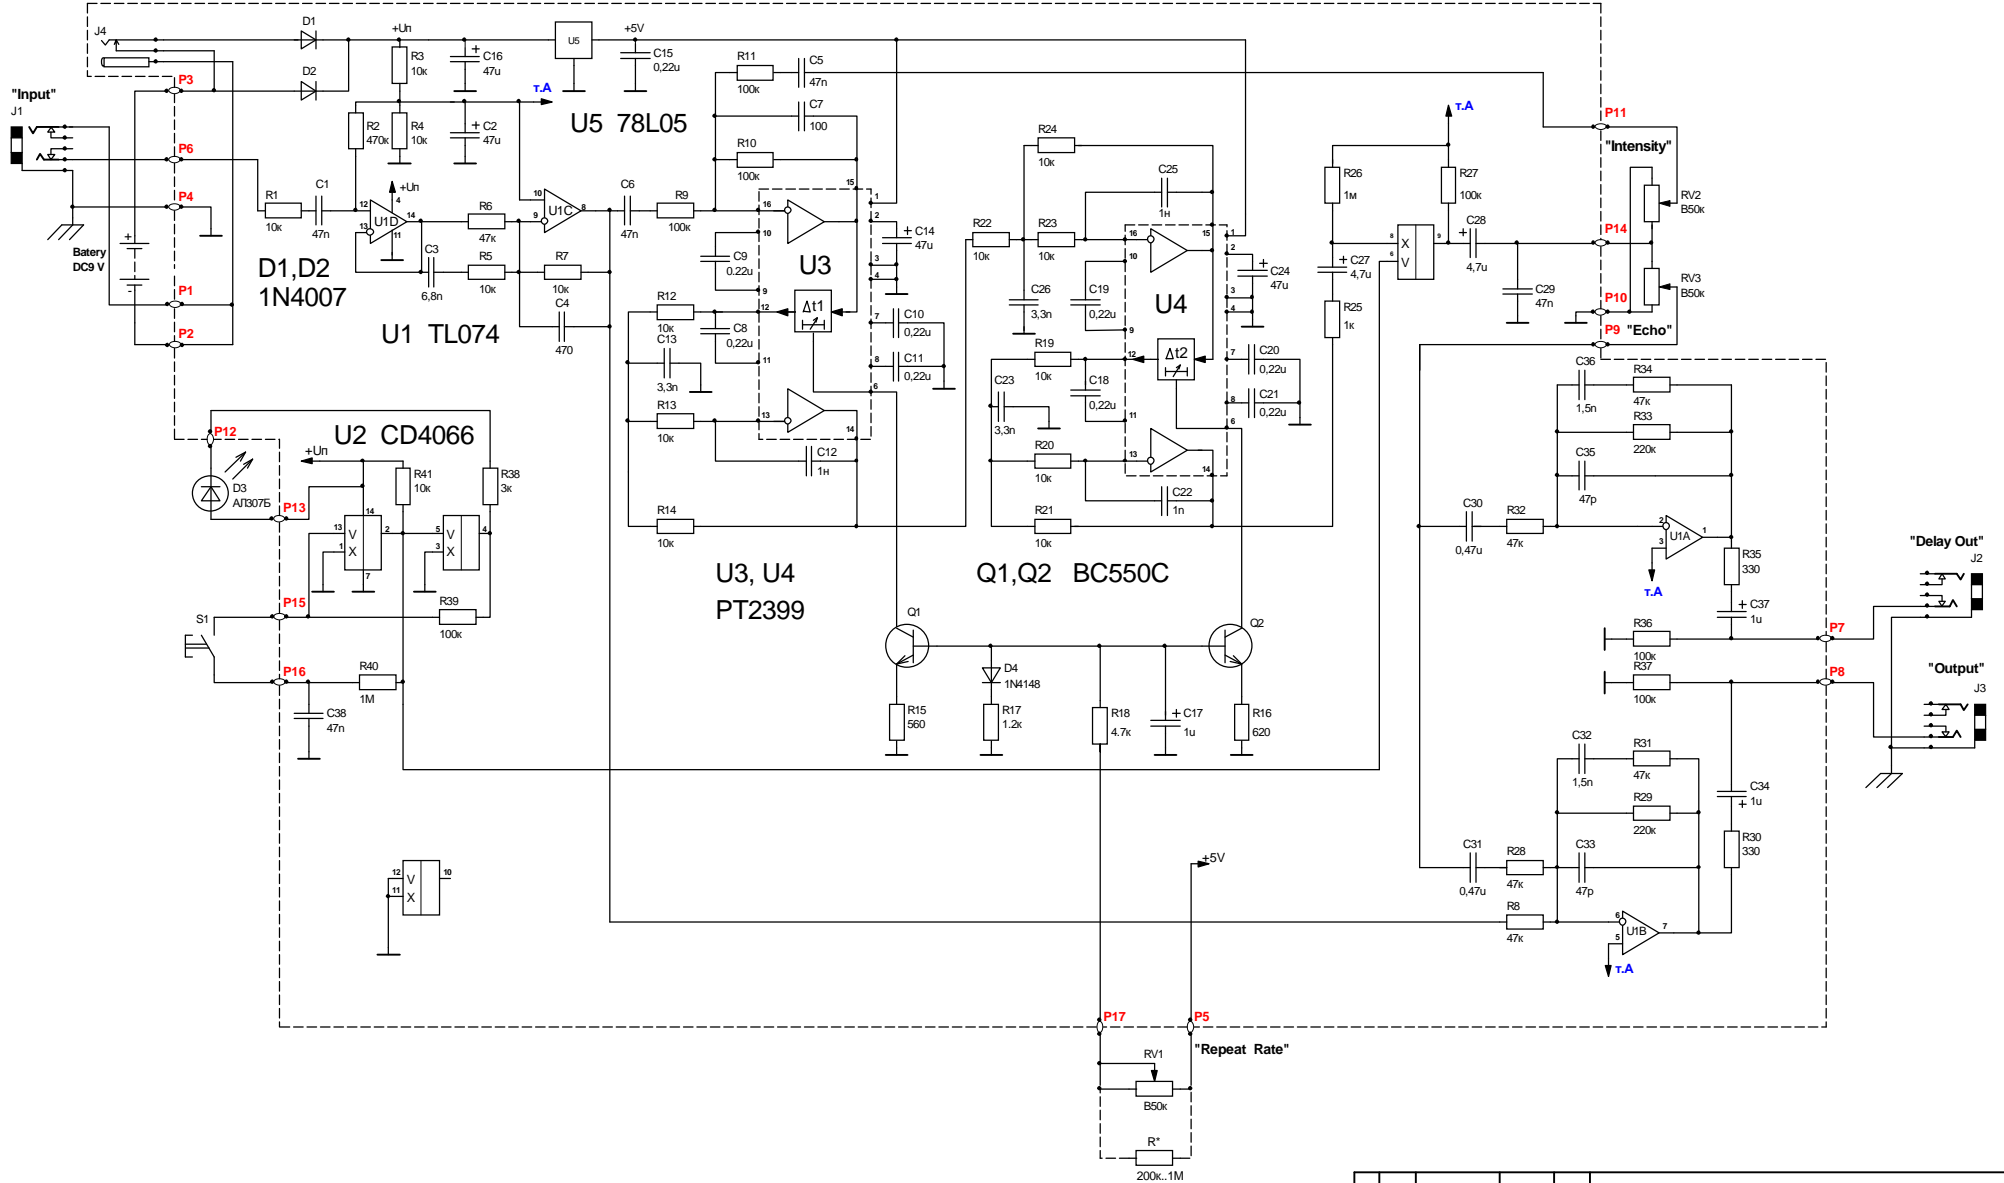

Delay DM - 5

Листы приложения
Справка №

Листы формул
Имя, инв. №
Имя, инв. №
Имя, инв. №
Имя, инв. №

				DM5.00.00.000 Э3		
				Педаль DM-5		
				Схема электрическая		
				принципиальная		
Изм.	Лист	№ докум.	Подпись	Дата	Лист	Масса
Разраб.		Кощкодаев С				
Провер.					Листов	1
Т. контр.					Yerasov music corp.	
Н. контр.						
Утв.		Чурбанов В.А.				